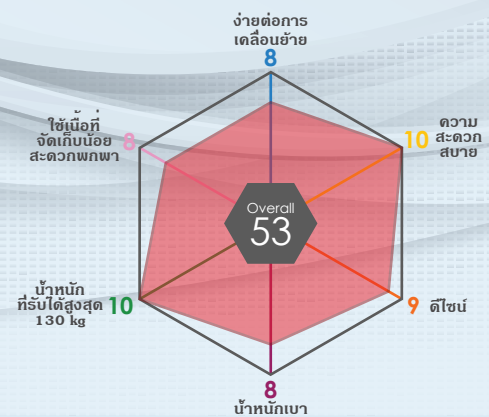

▶ NEXT-61B

NEXTCORE ดีไซน์สวย หลากหลายฟังก์ชัน

NEXTCORE
GLOBAL STANDARD

- รถเข็นประเภทล้อเล็ก (ต้องมีผู้ช่วยเข็น)
- พนักพิง 3 มิติ ปรับเปลี่ยนตามสรีระได้
- ที่พนักแขนปรับระดับ และ ยกขึ้นได้
- ที่พนักเท้าสวิงเข้า-ออก, ปรับระดับ และถอดออกได้
- ที่นั่งปรับระดับความสูงได้

Size	Seat Width	Seat Height	Seat Depth	Arm Support Height	Back Support Height	Foot Support Length	Overall Width	Overall Depth	Overall Height	Caster Size	Rear Wheel Size	Max. User Weight	Weight
M	40	41/43/45	40	25-31	46	32.5~	55	95.5	90	6"	16"	130	14.6
Size	Seat Width	Seat Height	Seat Depth	Arm Support Height	Back Support Height	Foot Support Length	Overall Width	Overall Depth	Overall Height	Caster Size	Rear Wheel Size	Max. User Weight	Weight
L	46	47/49	40	25-31	46	32.5~	61	95.5	96	7"	16"	130	15.6